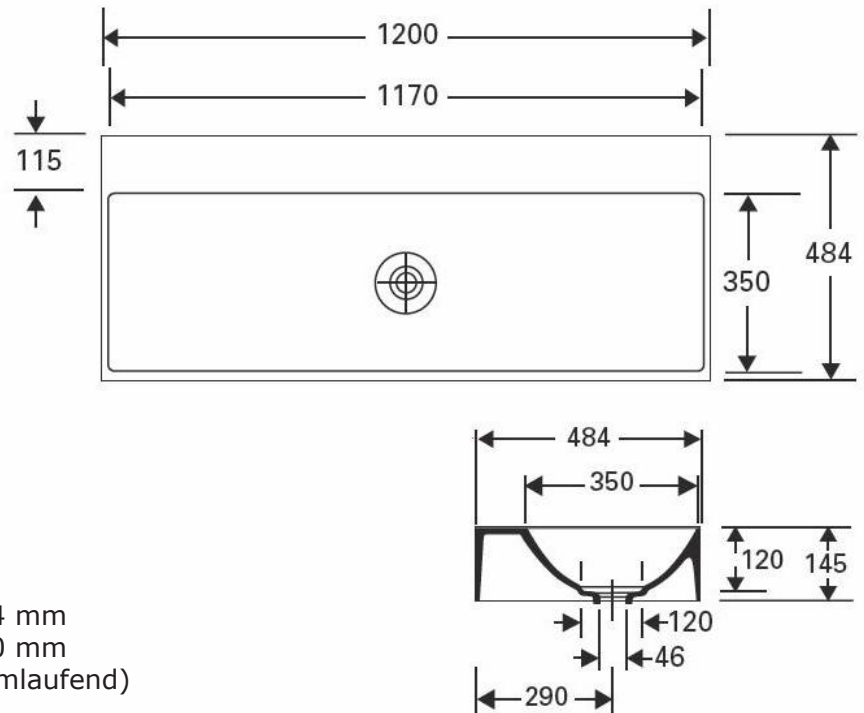

Waschtisch CIRCUS 120

Waschtisch CIRCUS 120T

Außenmaß:	1.200 x 484 mm
Kumme:	1.170 x 350 mm
Front-/ Seitenschürze:	145 mm (umlaufend)

Mit tieferliegendem Ablauf inkl. kleiner Abdeckplatte; Durchmesser 100 mm
Mit integrierter Rückwand für Stockschraubenbefestigung

Montage:

- wandhängend
- als Aufsatzwaschtisch

Bitte beachten Sie:

1. Die Modelle CIRCUS sind ohne Überlauf
2. Hahnlochbohrung/en optional nach Vorgabe
3. Toleranzen bei allen Becken +/- 1,5 mm

Die gegossenen Formteile aus Varicor® erfüllen die Anforderungen der CE-Kennzeichnung.